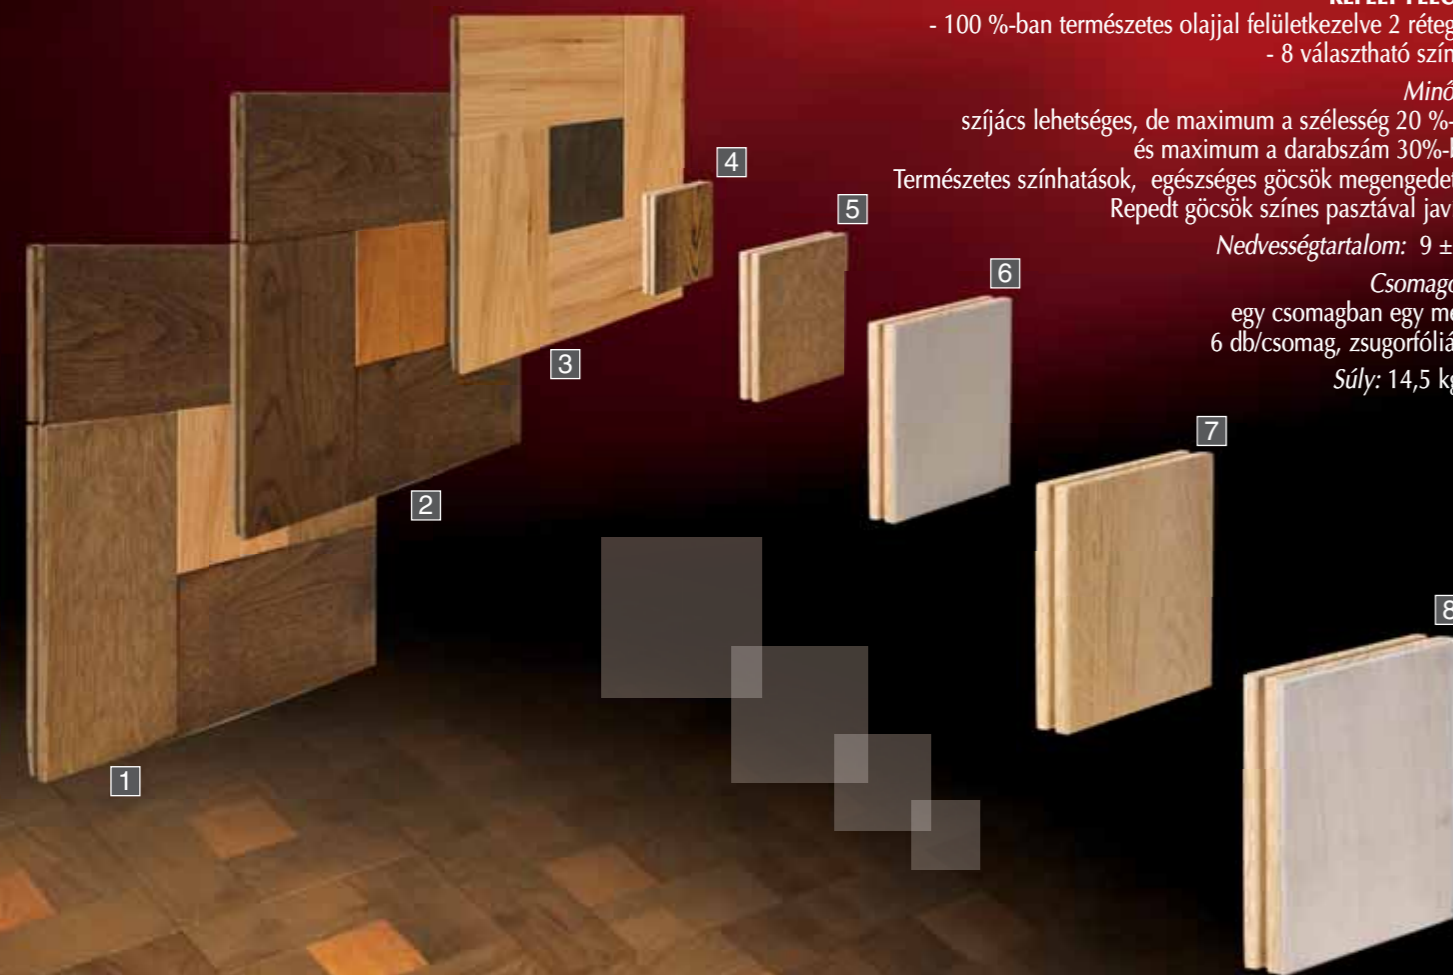

Grandiose

Magic Square

A kreatív emberek választása, akik igazán egyedít szeretnének. A variációs lehetőségek sokaságát kínálja, akár díszítőelemként akár önmagában kerül lerakásra. Már egy táblán belül is lehetséges a színek kombinációja, mértani formája ritmust ad a helyiségnek.

Méretek:

- 20 mm vastagságú tömör tölgyfa
- táblaméret: 360 x 360 x 20, 420 x 420 x 20, 480 x 480 x 20 mm

Kivitel:

- nút-féderes kialakítás, 4 oldalt 1 mm-es élettöréssel,
KEFÉLT FELÜLET
- 100 %-ban természetes olajjal felületkezelve 2 rétegben
- 8 választható színben

Minőség:

- szíjács lehetséges, de maximum a szélesség 20 %-ban
és maximum a darabszám 30 %-ban.
Természetes színhatások, egészséges göcsök megengedettek.
Repedt göcsök színes pasztával javítva.

Nedvességtartalom: $9 \pm 2\%$

Csomagolás:

egy csomagban egy méret,
6 db/csomag, zsugorítólátában
Súly: 14,5 kg/m²

Grandiose termékcsalád

Új svédpadló termékcsaládunk, a Grandiose kollekción, amelyet 40 éves fennállásunk alkalmából a piac diktálta trendeket követve fejlesztettünk ki.

A Grandiose kollekción a divatos svédpadló gyűjteménye, amely mögött a Mátraparkett megbízható, vitathatatlan hírneve áll.

Új termékcsaládunk tagjai természetes és letisztult megjelenésűek, így a ház szinte minden helyiségébe beilleszthetőek, megfelelnek minden ízlésnek és korosztálynak. Remekül illenek mind hagyományos, mind pedig modern stílusban berendezett otthonokba. Ajánljuk mindazoknak, akiknek egyaránt fontos a csúcsmínőségű, hosszantartó fapadló, a tökéletes design és az egészséges életér.

A Grandiose svédpadlók többgenerációs padlóburkolók, melyek megfelelő használat és ápolás mellett szinte elnyúlhatatlanok. Svédpadlóink felületét 100 %-ban természetes olajjal kezeljük, ami bársonyos fényt kölcsönöz a felületnek kihangsúlyozva a fa természetes szépségét. A felület így hosszú éveken át ellenállóbbá válik, hogy Ön még tovább gondtalanul élvezhesse svédpadlóját.

A színes olajozás az egzoták vizuális élményét viszi otthonába, az extra karakteres színek egyéniséget adnak a felületnek, míg mások könnyeddé teszik megjelenésüket.

VÁLASZTHATÓ SZÍNEK:

7 SILVER

Design & Print: www.starstudio.hu

Egererdő Zrt. Mátraparkett

3200 Gyöngyös, Kőkút u. 11.

Kereskedelem: Tel.: (06-37) 502-005, 502-182

Központ: Tel.: (06-37) 311-178, Fax: (06-37) 312-561

e-mail: matraparkett@egererdo.hu web: www.matraparkett.hu

Grandiose

Mátraparkett